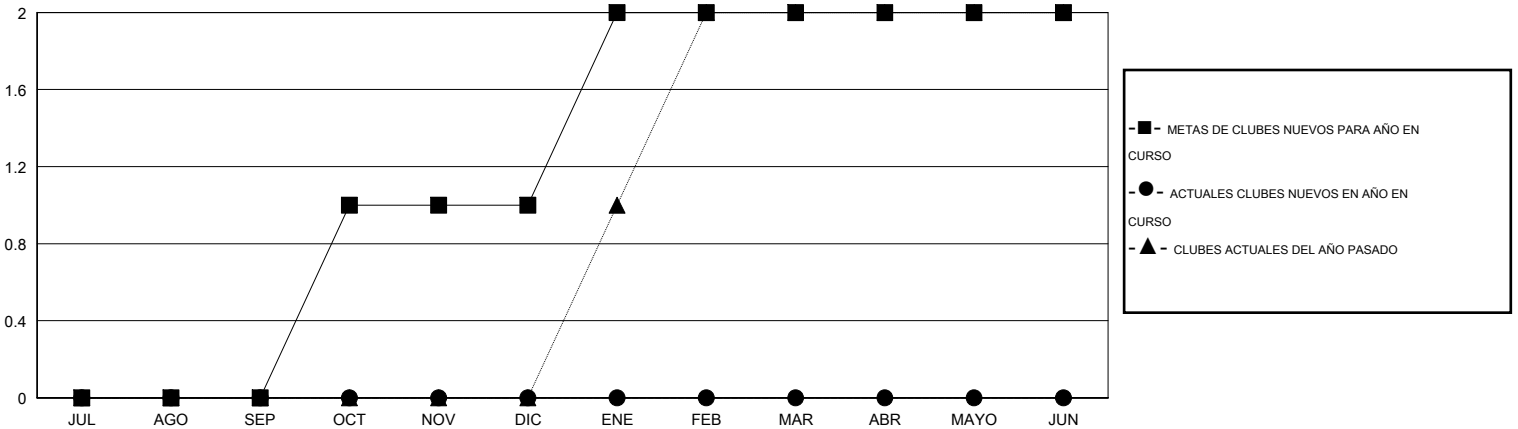

MONTHLY MEMBERSHIP PROGRESS REPORT

District O 2

Results as of: 7/31/2016

GMT: Pedro Marrello

UBICACIÓN ARGENTINA

GMT DE AE 3

Clubes					socios				
RESULTADOS DE 2016-2017					RESULTADOS DE 2016-2017				
TRIMESTRE	META DE CLUBES NUEVOS	NUEVOS CLUBES	CLUBES DADOS DE BAJA	GANANCIA/PÉRDIDA NETA	TRIMESTRE	META DE SOCIOS NUEVOS	SOCIOS FUNDADORES Y SOCIOS AÑADIDOS	SOCIOS DADOS DE BAJA	GANANCIA/PÉRDIDA NETA
JUL/AGO/SEP	0	0	1	-1	JUL/AGO/SEP	15	11	29	-18
OCT/NOV/DIC	1	0	0	0	OCT/NOV/DIC	50	0	0	0
ENE/FEB/MAR	1	0	0	0	ENE/FEB/MAR	30	0	0	0
ABR/MAYO/JUN	0	0	0	0	ABR/MAYO/JUN	20	0	0	0

METAS Y CIFRA ACUMULATIVA DE CLUBES NUEVOS

METAS Y CIFRA ACUMULATIVA DE SOCIOS

CLUBES DADOS DE BAJA: 1	4 CLUBS OF 75 AÑADIERON 1 O MÁS SOCIOS NUEVOS	<u>DISTRIBUCIÓN POR SEXO</u>
		MASCULINO 788 (43.32%)
		FEMENINO 1,031 (56.68%)
<u>SOCIOS DADOS DE BAJA</u>	CLIC AQUÍ PARA DATOS DE SALUD DE CLUB	SOCIOS EN UNIDAD FAMILIAR 723
FALLECIDOS 2		CABEZA DE FAMILIA 337
CLUB CANCELADO 0		NO ES CABEZA DE FAMILIA 386
OTRO 27		
TOTAL 29		