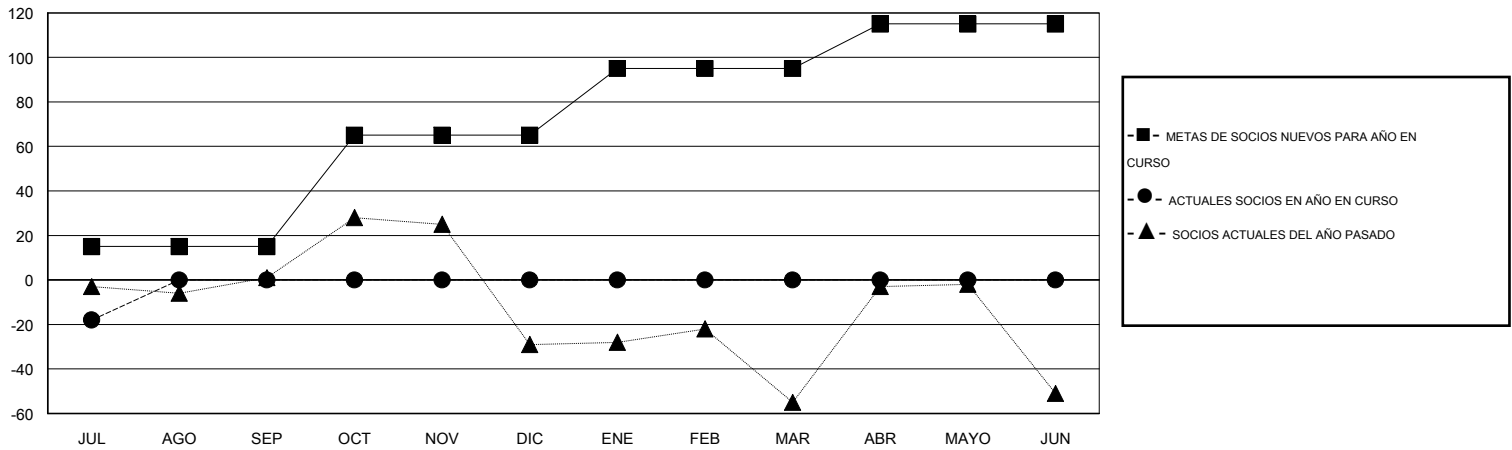

MONTHLY MEMBERSHIP PROGRESS REPORT

District O 2

Results as of: 7/31/2016

GMT: Pedro Marrello

UBICACIÓN ARGENTINA

GMT DE AE 3

Clubes					socios				
RESULTADOS DE 2016-2017					RESULTADOS DE 2016-2017				
TRIMESTRE	META DE CLUBES NUEVOS	NUEVOS CLUBES	CLUBES DADOS DE BAJA	GANANCIA/PÉRDIDA NETA	TRIMESTRE	META DE SOCIOS NUEVOS	SOCIOS FUNDADORES Y SOCIOS AÑADIDOS	SOCIOS DADOS DE BAJA	GANANCIA/PÉRDIDA NETA
JUL/AGO/SEP	0	0	1	-1	JUL/AGO/SEP	15	11	29	-18
OCT/NOV/DIC	1	0	0	0	OCT/NOV/DIC	50	0	0	0
ENE/FEB/MAR	1	0	0	0	ENE/FEB/MAR	30	0	0	0
ABR/MAYO/JUN	0	0	0	0	ABR/MAYO/JUN	20	0	0	0

METAS Y CIFRA ACUMULATIVA DE CLUBES NUEVOS

METAS Y CIFRA ACUMULATIVA DE SOCIOS

CLUBES DADOS DE BAJA: 1	4 CLUBS OF 75 AÑADIERON 1 O MÁS SOCIOS NUEVOS	<u>DISTRIBUCIÓN POR SEXO</u>
		MASCULINO 788 (43.32%)
		FEMENINO 1,031 (56.68%)
<u>SOCIOS DADOS DE BAJA</u>	CLIC AQUÍ PARA DATOS DE SALUD DE CLUB	SOCIOS EN UNIDAD FAMILIAR 723
FALLECIDOS 2		CABEZA DE FAMILIA 337
CLUB CANCELADO 0		NO ES CABEZA DE FAMILIA 386
OTRO 27		
TOTAL 29		